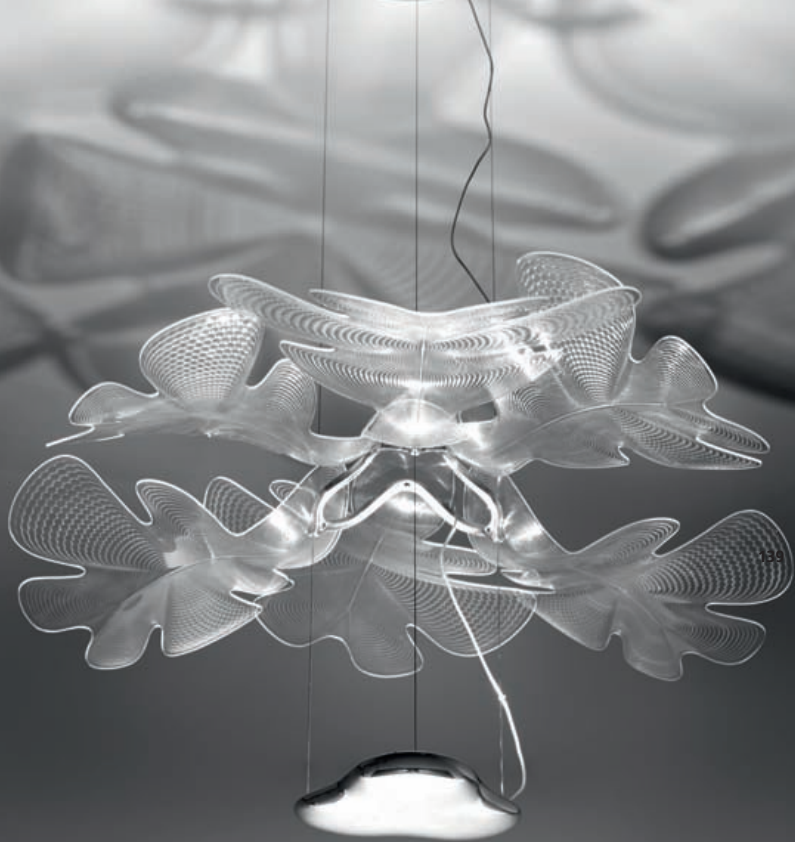

ø700 x 17 diffuser. Cable max 2000 height

Chlorophilia

Ross Lovegrove
2015

138

LED

ø775 x min 500 max 2000 height

Space Cloud

Ross Lovegrove
2013