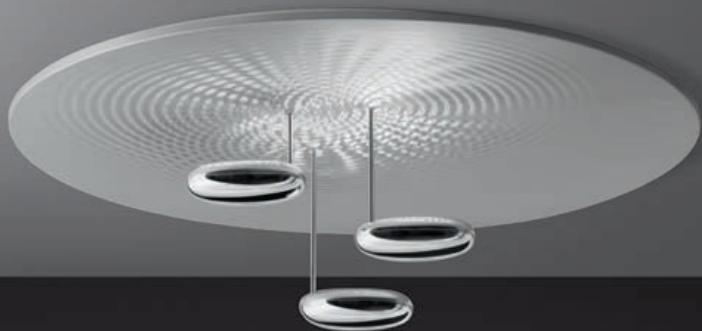

Ross Lovegrove

2009

310

HALO + FLUO 

(R7s + 2G11) 1780 x 800 x 250 height

Droplet ceiling

Ross Lovegrove
2007 / 2011

311