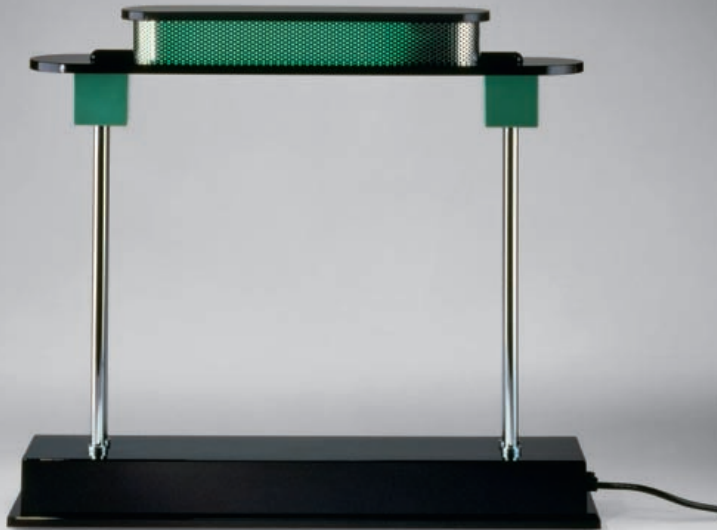

Pausania **TW**® (Tunable White)

Ettore Sottsass

1983 / 2015

346

LED

480 x 110 x 430 height