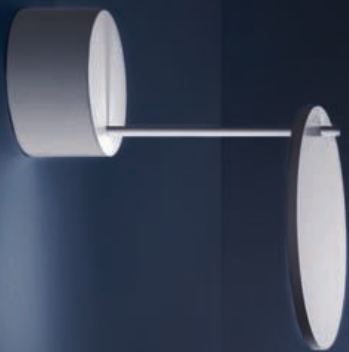

Teti

Vico Magistretti
1970

267

LED
FLUO
HALO

(E27) \varnothing 140 x 70 depth

Orbiter

Neil Poulton
2015

268