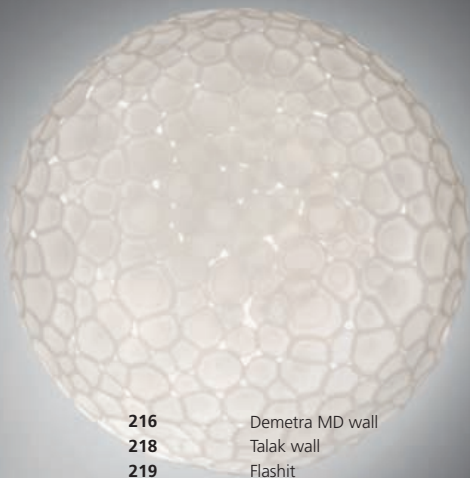

213

FLUO

(2G11) ø1530 x 540 height. Cable max 4000 height

Wall & Ceiling Lamps

214

Microsurf	216	Demetra MD wall	246
Islet	218	Talak wall	248
Melete	219	Flashit	249
Mesmeri	220	Tolomeo faretto, micro faretto	250
Talo wall	224	Tolomeo pinza, micro pinza	251
Talo parete 90, 120, 150	226	Tolomeo wall, mini wall	252
Pirce, micro wall	228	Tolomeo micro wall	253
Rea 12, 17	230	Tolomeo braccio	254
Cuma 10, 20, 26	232	Tolomeo basculante wall	256
Cabildo wall	234	Tolomeo mega wall	258
Florensis wall	235	Tolomeo diffusore 18, 24, 32 wall	259
Reall wall	236	Melampo wall	260
Demetra faretto	238	Choose wall, recessed	262
Objective wall	240	Jet, Jet base	264
Cadmo wall	242	Skopos	265
Dinarco	244	Telefo 50, 70, 120	266
Eurialo	245	Teti	267
Demetra wall	246	Orbiter	268

Fiamma wall/ceiling	270	Logico, mini, micro, nano ceiling	298
Crazy	272	Incalmo, Incalmo 214 ceiling	300
Altrove TW wall/ceiling	274	Invero, Invero 214 ceiling	301
Altrove 600 wall/ceiling	276	Laguna 16, 26, 37 ceiling	302
Altrove wall/ceiling	277	Fiamma 15, 30 ceiling	304
Edge 21, 30 wall/ceiling	278	Groupage 20, 32, 45	305
Lunarphase 450, 600 LED ceiling	279	Pirce ceiling	306
Nebula wall/ceiling	280	Pirce mini ceiling	307
Droplet mini wall/ceiling	282	Iosif	308
Led Net circle ceiling	284	Cosmic Angel ceiling	310
Led Net line 66, 125 ceiling	285	Droplet ceiling	311
Miconos wall, ceiling	288	Skydro	312
Vigo wall	289	Mercury ceiling, mini ceiling	314
Empatia 16, 26, 36 wall/ceiling	290	Botanic rain	318
Meteorite 15, 35 wall/ceiling	292	Float circolare ceiling	320
Meteorite 48 ceiling	293	Nur ceiling, mini ceiling	322
Dioscuri 14, 25, 35, 42 wall/ceiling	294	Nur gloos ceiling, mini gloss ceiling	323
Logico, mini, micro wall	296		