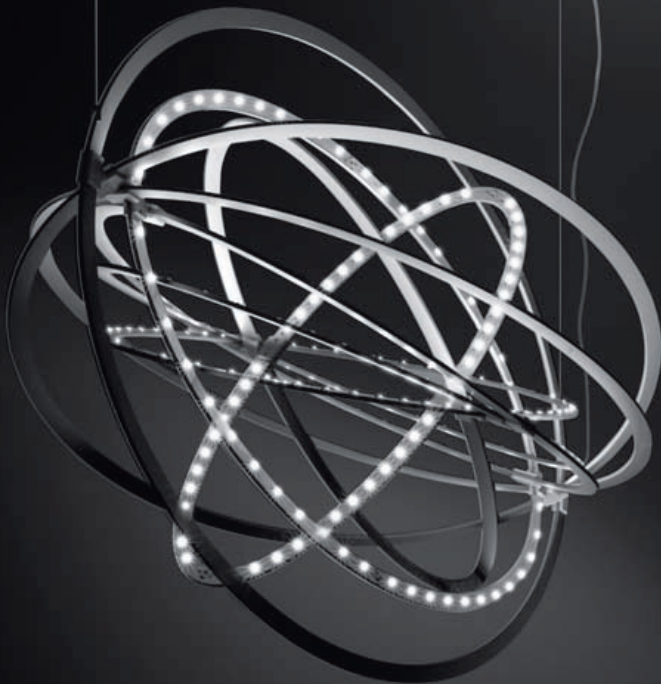

144

Pirce suspension

Copernico suspension

Carlotta de Bevilacqua, Paolo dell'Elce

2010

146

LED

Flat: 1040 x 410 x 10. Cable max 2000 height