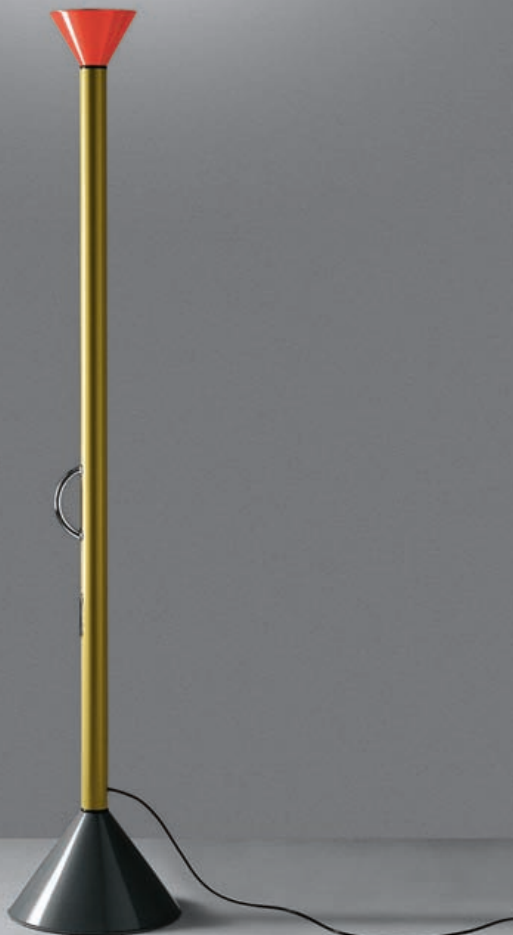

Enzo Mari
1976 / 1995

342

LED
FLUO
HALO

(E27) ø250, ø400 sphere diffuser
ø380 x 140, ø530 x 170 cone diffuser
Cable max 2000 height

Callimaco

Ettore Sottsass
1982 / 2014

344

LED HALO